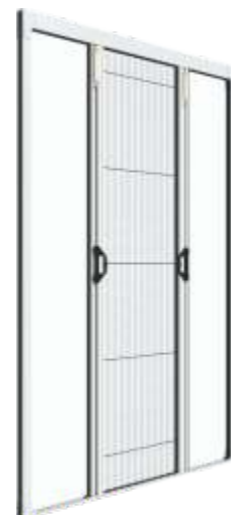

4. Durabilité

- Longue exposition au soleil, au vent, à la pluie, sans risque de dommages.

5. Avantages

- Durabilité élevée ;
- Nettoyage facile ;
- Maintenance facile ;
- Grandes dimensions ;
- Design innovant et minimaliste.